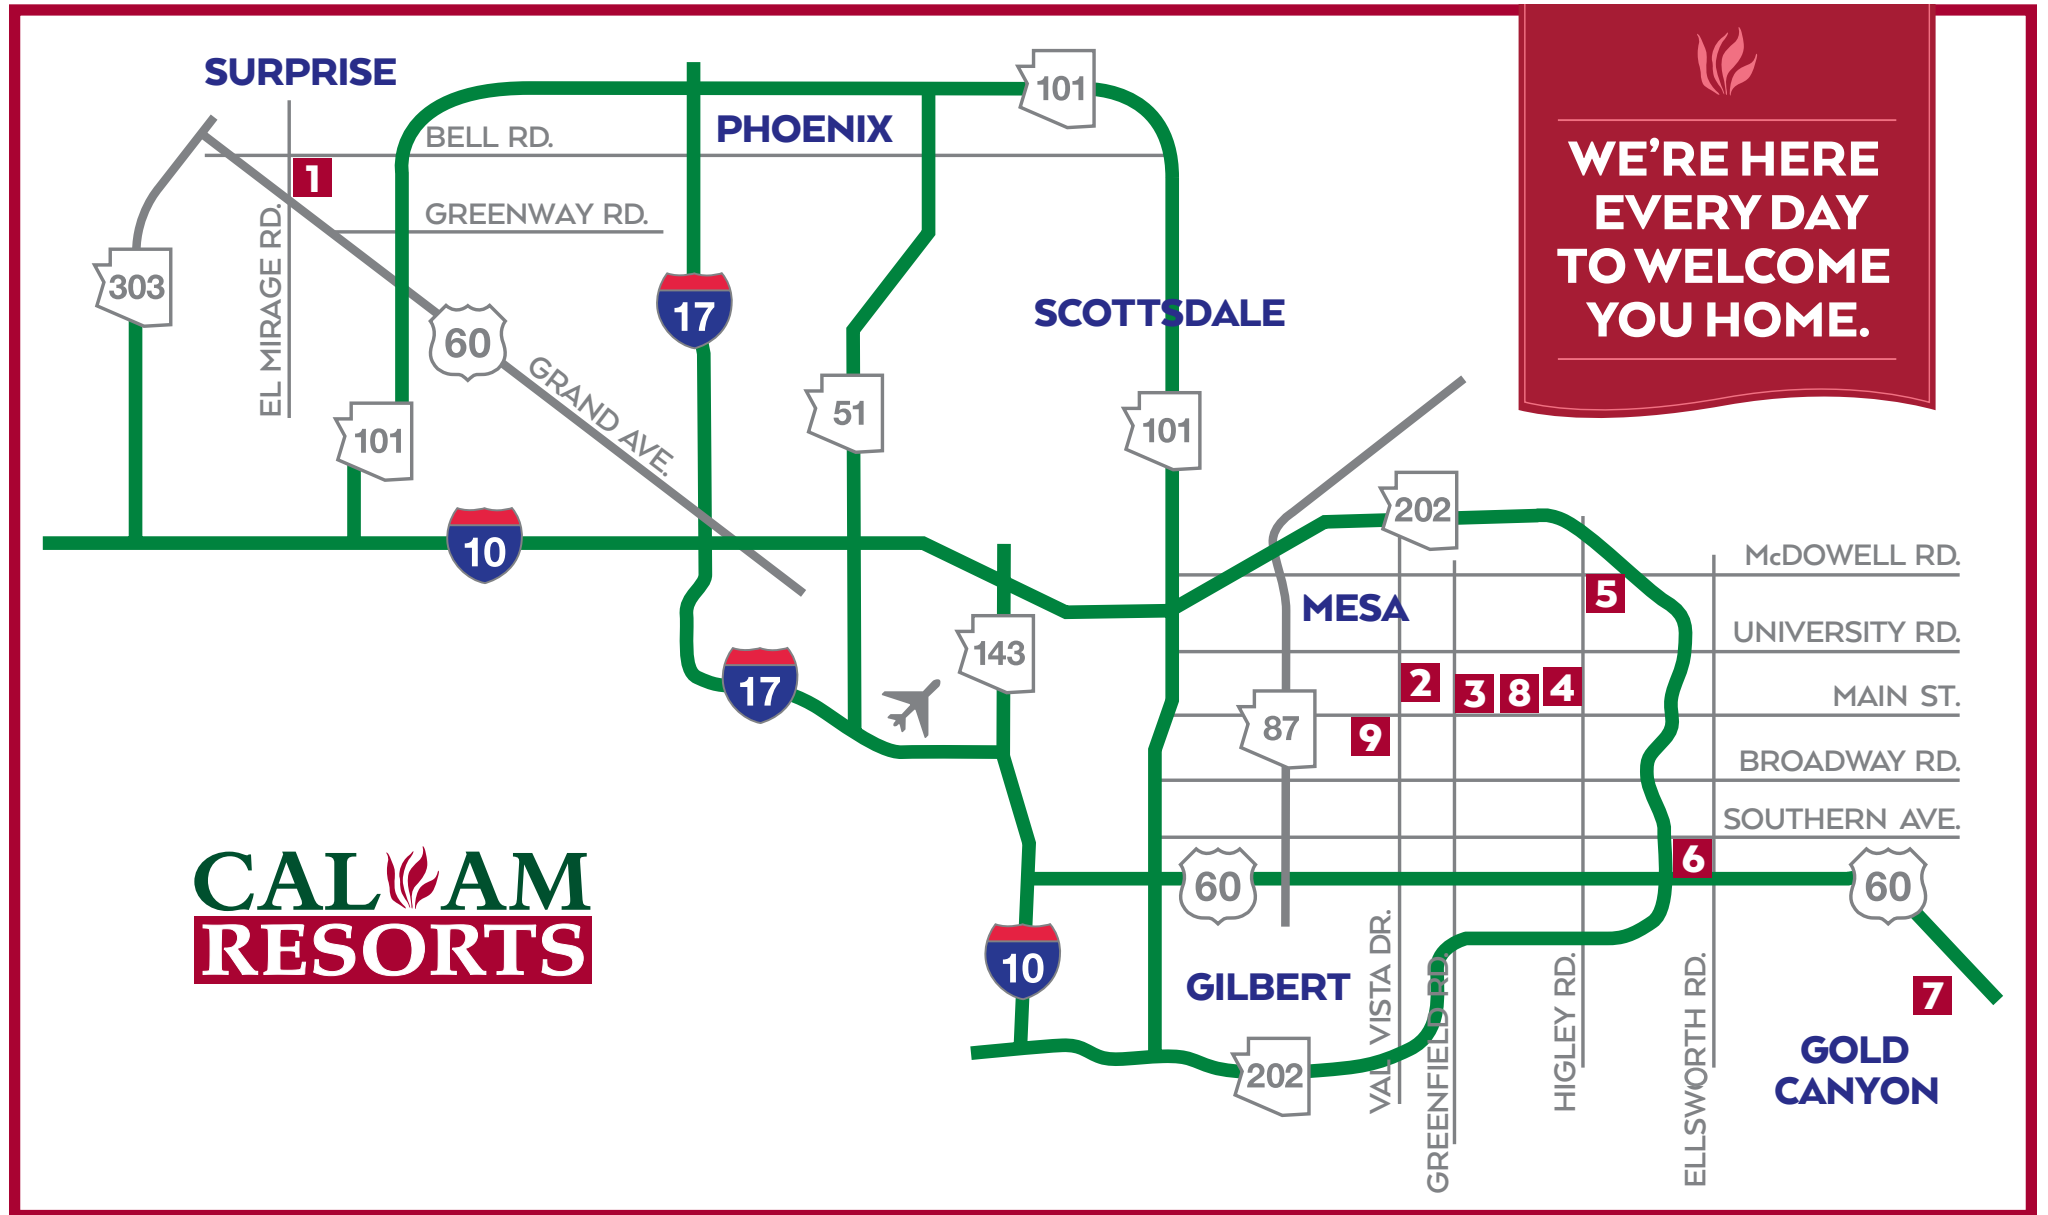

- 1 SUNFLOWER**
16501 El Mirage Rd.
Surprise, AZ 85374
(623) 583-0100
- 2 VAL VISTA VILLAGES**
233 N. Val Vista Dr.
Mesa, AZ 85213
(480) 832-2547
- 3 MESA REGAL**
4700 E. Main St.
Mesa, AZ 85205
(480) 830-2821
- 4 SUN LIFE**
5055 E. University Dr.
Mesa, AZ 85205
(480) 981-9500
- 5 APACHE WELLS**
2656 N. 56th St.
Mesa, AZ 85215
(480) 832-4324
- 6 VALLE DEL ORO**
1452 S. Ellsworth Rd.
Mesa, AZ 85209
(480) 984-1146
- 7 CANYON VISTAS**
6601 U.S. Hwy. 60
Gold Canyon, AZ 85118
(480) 288-8844
- 8 TOWERPOINT**
4860 E. Main St.
Mesa, AZ 85205
(480) 832-4996
- 9 GOOD LIFE**
3403 E. Main St.
Mesa, AZ 85213
(480) 832-4990
- 10 FORTUNA DE ORO**
13650 N. Frontage Rd.
Yuma, AZ 85367
(928) 342-5051
- 11 SUNDANCE**
13502 N. Frontage Rd.
Yuma, AZ 85367
(928) 342-9333
- 12 FAR HORIZONS**
555 N. Pantano Rd.
Tucson, AZ 85710
(520) 296-1234

YUMA
Southwest of Phoenix, AZ

TUCSON
Southeast of Phoenix, AZ